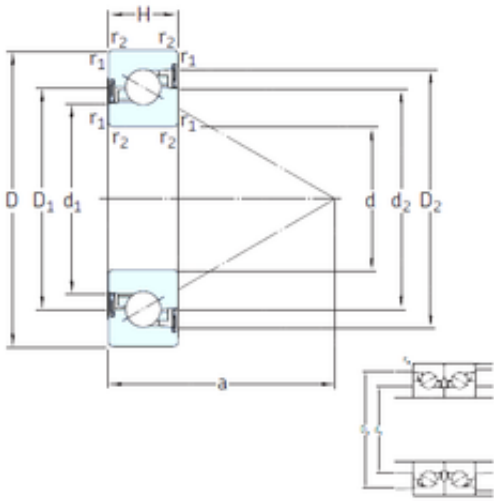

## 20 mm x 47 mm x 14 mm SKF BSA 204 CG-2RZ Ball bearing

Bearing No. BSA 204 CG-2RZ

Size	20x47x14 mm
Bore Diameter	20 mm
Outer Diameter	47 mm
Width	14 mm
d	20 mm
D	47 mm
B	14 mm
C	14 mm
H	14 mm
a	40 mm
d1	28,5 mm
d2	34 mm
r1 min.	1 mm
r2 min.	1 mm
D1	34,6 mm
D2	40,7 mm
da min.	24 mm
Da max.	42 mm
ra max.	1 mm
Weight	0,12 Kg
Basic dynamic load rating (C)	22 kN
Basic static load rating (C0)	49 kN
(Grease) Lubrication Speed	9 500 r/min

BSA 204 CG-2RZ Bearing 2D drawings and 3D CAD models