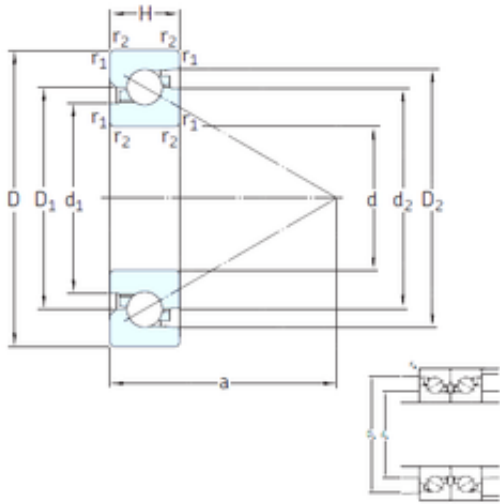

CSC BEARING GROUP limited

55 mm x 100 mm x 20 mm SNFA BS 55/100 7P62U Ball bearing

Bearing No. BS 55/100 7P62U

Size	55x100x20 mm
Bore Diameter	55 mm
Outer Diameter	100 mm
Width	20 mm
d	55 mm
D	100 mm
B	20 mm
C	20 mm
H	20 mm
a	82 mm
d1	62 mm
d2	70,5 mm
r1 min.	1,5 mm
r2 min.	1,5 mm
D1	71,6 mm
D2	82,3 mm
da min.	67 mm
Da max.	91 mm
ra max.	1,5 mm
Weight	0,66 Kg
Basic dynamic load rating (C)	67 kN
Basic static load rating (C0)	193 kN
(Grease) Lubrication Speed	5 600 r/min
(Oil) Lubrication Speed	6 700 r/min

BS 55/100 7P62U Bearing 2D drawings and 3D CAD models