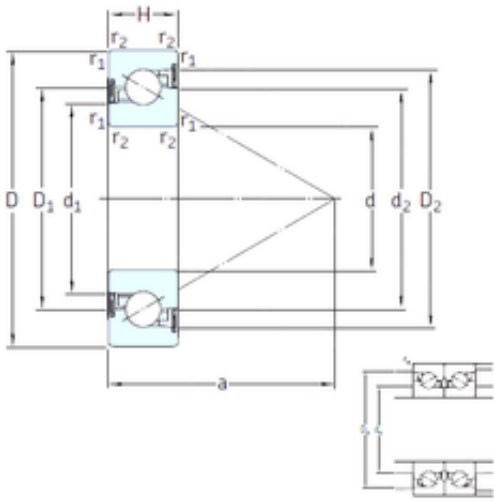

## 35 mm x 72 mm x 17 mm SNFA BS 235 /S 7P62U Ball bearing

Bearing No. BS 235 /S 7P62U

BS 235 /S 7P62U Bearing 2D drawings and 3D CAD models

Size	35x72x17 mm
Bore Diameter	35 mm
Outer Diameter	72 mm
Width	17 mm
d	35 mm
D	72 mm
B	17 mm
C	17 mm
H	17 mm
a	60 mm
d1	48 mm
d2	54 mm
r1 min.	1,1 mm
r2 min.	1,1 mm
D1	55,1 mm
D2	62,7 mm
da min.	44 mm
Da max.	66 mm
ra max.	1 mm
Weight	0,33 Kg
Basic dynamic load rating (C)	36,5 kN
Basic static load rating (C0)	98 kN
(Grease) Lubrication Speed	7 500 r/min