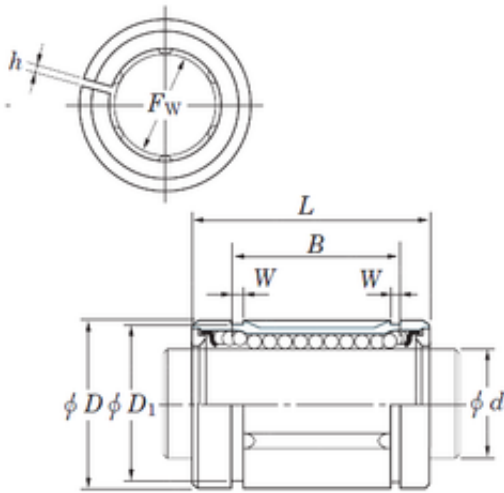

## KOYO SDM20AJMG Linear bearing

Bearing No. SDM20AJMG

SDM20AJMG Bearing 2D drawings and 3D CAD models

Size	20x32x30.5 mm
Bore Diameter	20 mm
Outer Diameter	32 mm
Width	30,5 mm
Fw	20 mm
D	32 mm
h	1,5 mm
B	30,5 mm
D1	30,5 mm
L	42 mm
W	1,6 mm
Weight	0,079 Kg
Basic dynamic load rating (C)	590 kN