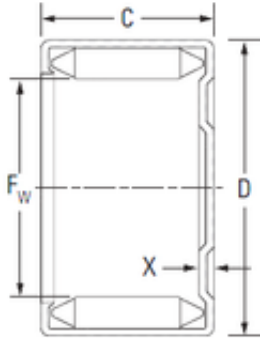

KOYO M14121 Needle bearing

Bearing No. M14121

Dimensione	22.225x28.575x19.050 mm
Marchio	KOYO
Diametro del foro	22.225 mm
Diametro esterno	28.575 mm
Larghezza	19.050 mm
Fw	22.225 mm
D	28.575 mm
C	19.050 mm
x	2.29 mm
b	16.5 mm
Peso	0,032 Kg
Carico dinamico di base (C)	20.1 kN
Carico statico di base (C0)	44.6 kN

M14121 Bearing 2D drawings and 3D CAD models