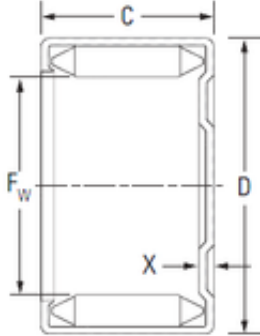

### KOYO M30161 Needle bearing

Bearing No. M30161

Dimensione	47.625x57.150x25.400 mm
Marchio	KOYO
Diametro del foro	47.625 mm
Diametro esterno	57.150 mm
Larghezza	25.400 mm
Fw	47.625 mm
D	57.150 mm
C	25.400 mm
x	3.05 mm
b	21.8 mm
Peso	0,129 Kg
Carico dinamico di base (C)	47.7 kN
Carico statico di base (C0)	124 kN

M30161 Bearing 2D drawings and 3D CAD models