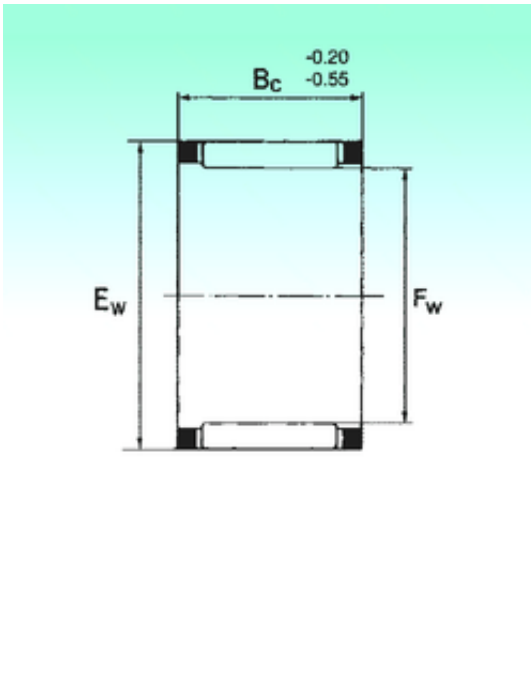

### NBS KZK 15x21x10 Needle bearing

Bearing No. KZK 15x21x10

Marchio	NBS
Diametro del foro	15 mm
Diametro esterno	21 mm
Fw	15 mm
Ew	21 mm
Bc	10 mm
Peso	0,0085 Kg
Carico dinamico di base (C)	8,4 kN
Carico statico di base (C0)	10,5 kN

KZK 15x21x10 Bearing 2D drawings and 3D CAD models