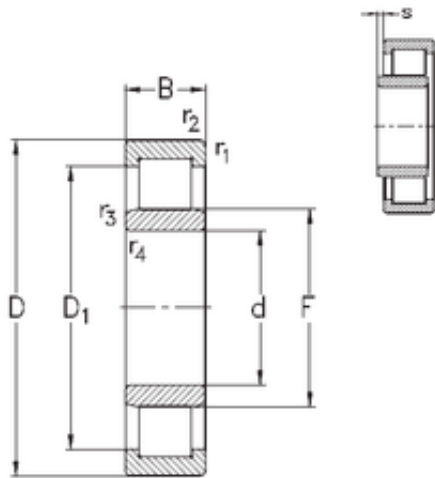

CSC BEARING GROUP limited

80 mm x 170 mm x 58 mm NKE NU2316-E-TVP3 roller bearing

Bearing No. NU2316-E-TVP3

Size	80x170x58 mm
Bore Diameter	80 mm
Outer Diameter	170 mm
Width	58 mm
d	80 mm
F	101 mm
D	170 mm
B	58 mm
C	58 mm
r1 min.	2,1 mm
r2 min.	2,1 mm
r3 min.	2,1 mm
r4 min.	2,1 mm
S	3,7 mm
Weight	5,9 Kg
Basic dynamic load rating (C)	401 kN
Basic static load rating (C0)	438 kN

NU2316-E-TVP3 Bearing 2D drawings and 3D CAD models